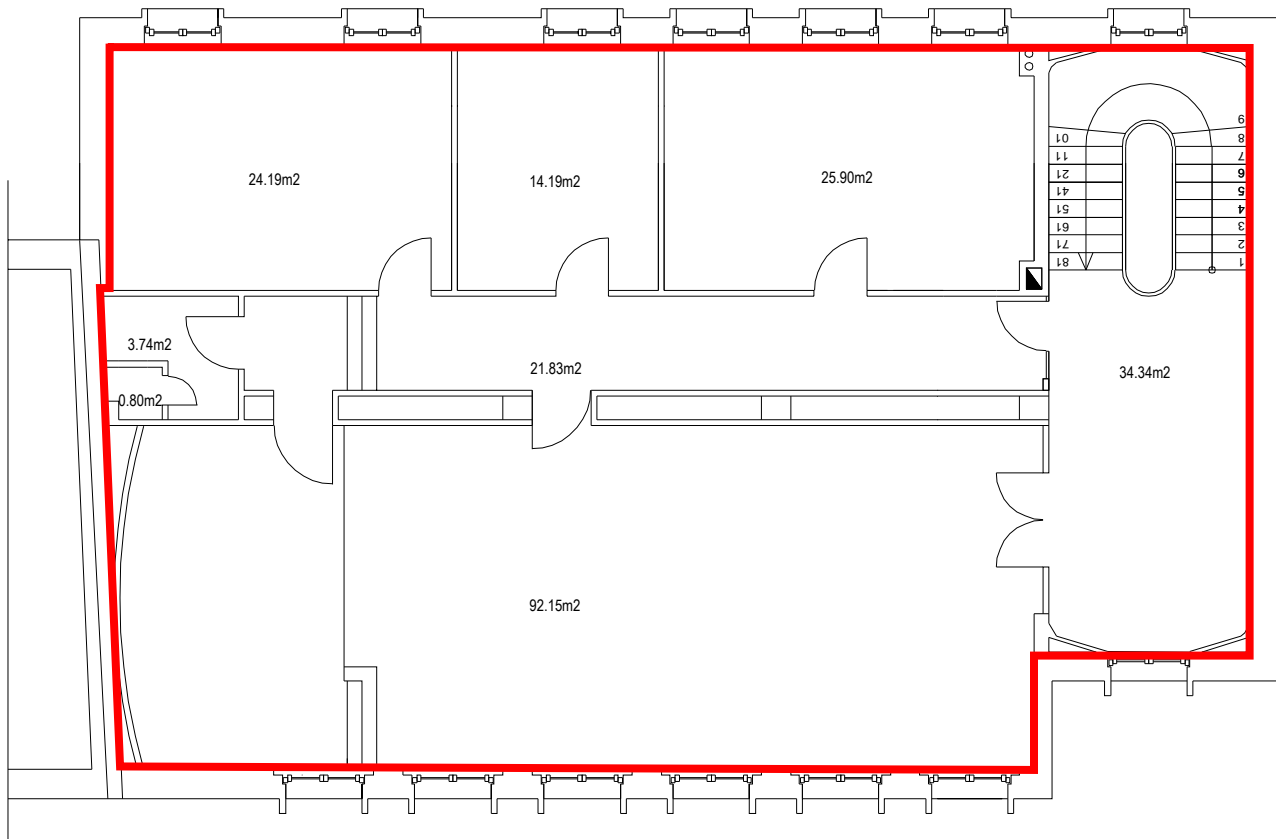

Ville d'Esch-sur-Alzette

Division du Géomètre - Service Géomatique

128, Rue de l'Alzette A1417/13941

Sous-sol -1

Rez-de-chaussée

1er étage

2ième étage

3ième étage