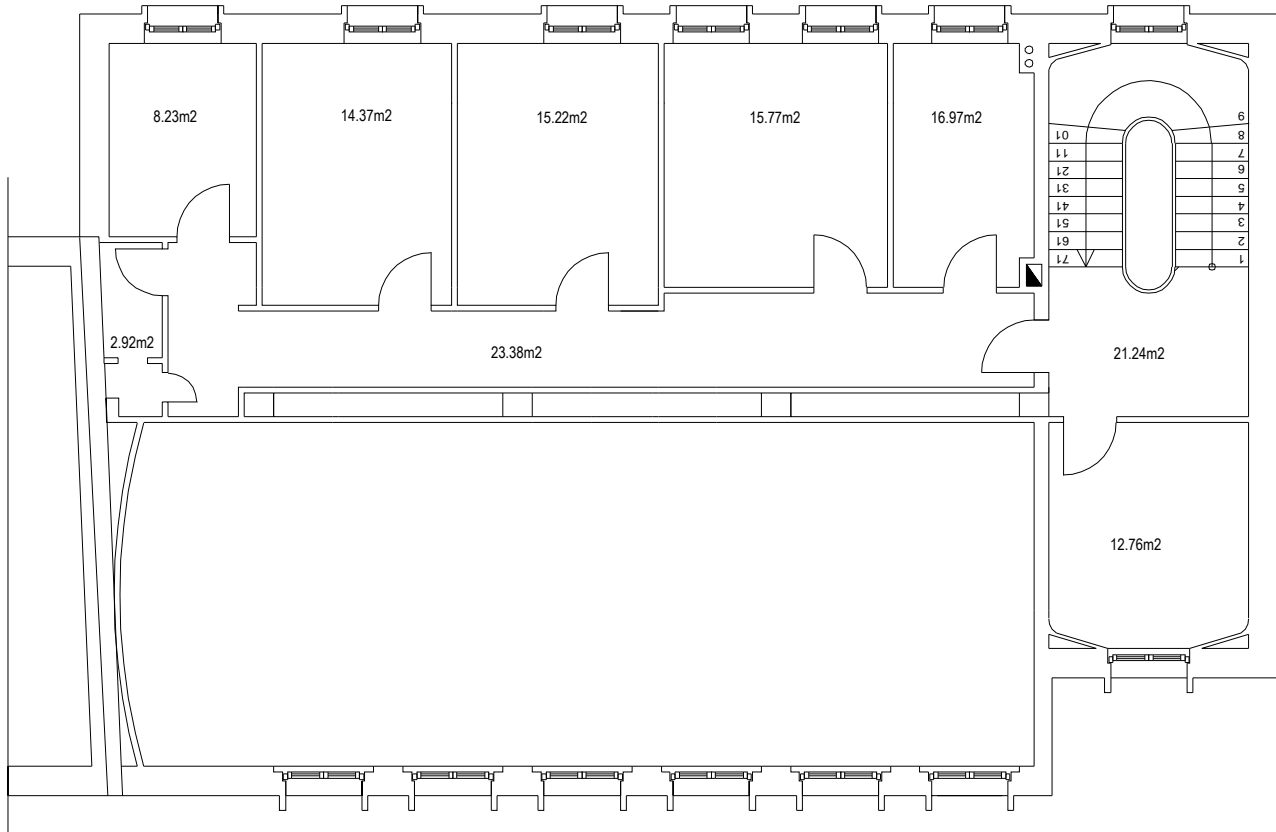

Ville d'Esch-sur-Alzette

Division du Géomètre - Service Géomatique

128, Rue de l'Alzette A1417/13941

Sous-sol -1

Rez-de-chaussée

1er étage

2ième étage

3ième étage